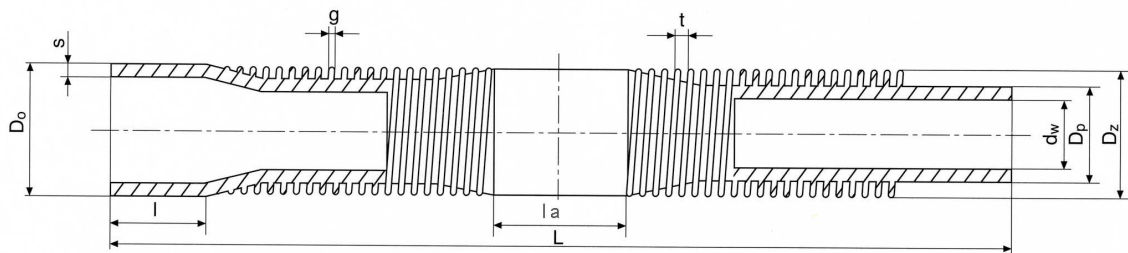

Phone +31 (0)597 - 64 63 84
 Fax : +31 (0)597 - 64 6290
 E-mail: info@aircofin.nl

low finned-tube

Material choices : carbon steel, stainless steel,
 copper, copper-zinc, copper-nickel,
 aluminium

Line nr	D_o mm	d_w mm	D_p mm	D_z mm	S mm	g mm	l mm	l_a mm	L mm	t fins/inch
1	10	5,5	7,1	9,8	1,0	0,3	6-25	up to	19; 25	
2	11	6,5	8,1	10,8	1,0	0,3	6-25	10	19; 25	
3	12	7,4	9,1	11,8	1,0	0,3	6-25	10	19; 25	
4	16	11,5	13,1	15,8	1,5	0,3	10-25	10	19; 25	
5	19	14,5	16,1	18,8	1,5	0,3	10-25	12	16; 19; 25	
6	22	17,5	19,1	20,8	1,5	0,3	10-25	12	16; 19; 25	
7	25,4	20,5	22,5	25,2	1,5	0,3	10-25	12	16; 19; 25	